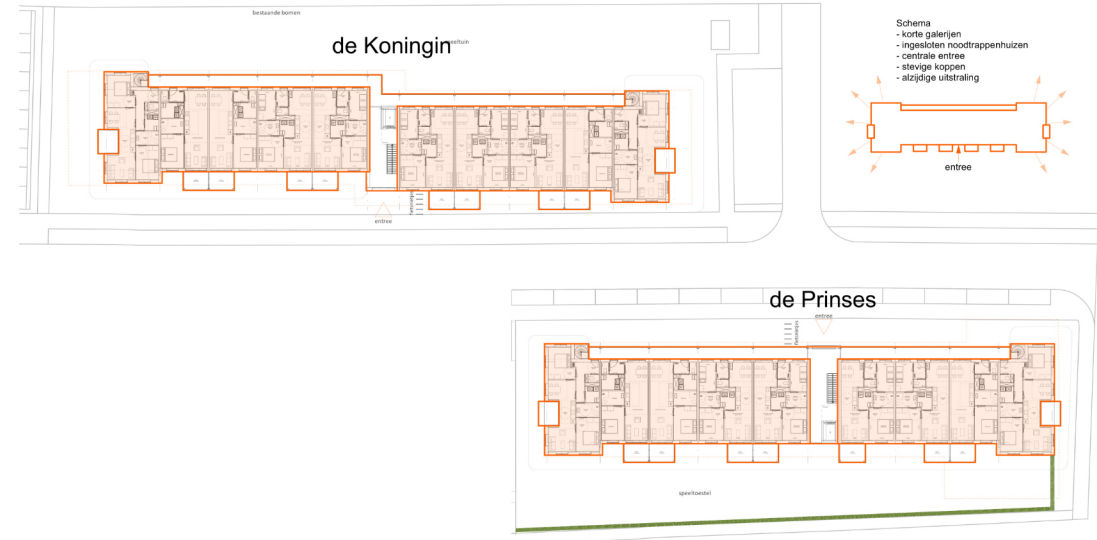

schematische opbouw

type appartementen

- Drie types appartementen
- 3 kamer hoek 79.2 m2 GO 13x
- 3 kamer tussen 70.4 m2 GO 23x
- 2 kamer tussen 62.2 m2 GO 19x

appartementencomplex 'de Prinses'

appartementencomplex 'de Koningin'